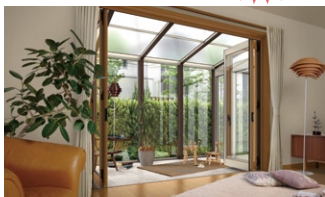

### アウタールーフ

限られた敷地を上手に生かして、我が家の“プレミアム空間”を提案します。

After

新商品

お隣が目前で、使われていない「すき間スペース」が...

『生活に役立つプレミアム空間』に!

メーカー希望小売価格 (商品代※消費税込・施工費別途)  
**¥1,312,000 ▶ ¥590,400**

ガーデンルームタイプ/関東間/積雪20cm地域用/色:H2 サイズ:2間×6尺×H24  
正面:強化ガラス/側面:吊引き戸/高床土間納まり ※ガラス代含む

### その3 躯体式バルコニー用囲い