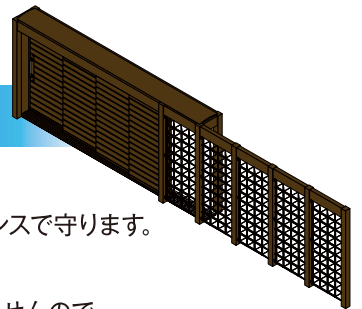

特長は3点

- ① 防犯性UP!
  高さ2.3mのフェンスで守ります。
- ② 遮蔽性UP!
  道路から視かれませんので
  リビングのカーテンを開けっ放し。
- ③ デザイン性UP!
  トータルデザインでリノベーション。
  美しい仕上がりはご近所の大評判。

メーカー希望小売価格 (商品代※消費税込・施工費別途) **¥2,128,000 ▶ ¥957,600**